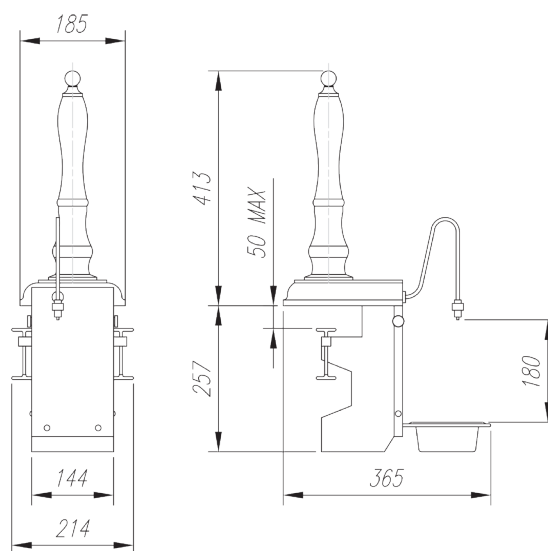

15 WINSOR

Specifiche e Opzioni

Raccogliogocce in plastica incluso e pomello in ceramica nero. Fissaggio a morsetto. Manopola in differenti colori su richiesta.

Specs and Options

Plastic drip tray and black porcelain handle included. Clamp on. Handle in different colours upon request.

Codice Code	Materiale Material	Luminosa Illuminated	N° vie N° lines	Filetto Thread size	Ricircolo Recirculation	Prezzi Prices
010662	Ottone Dorato Gold plated brass		1			
010662 W	Ottone Dorato Gold plated brass		1		✓	
0106621	Ottone Cromato Chrome plated brass		1			
0106621 W	Ottone Cromato Chrome plated brass		1		✓	