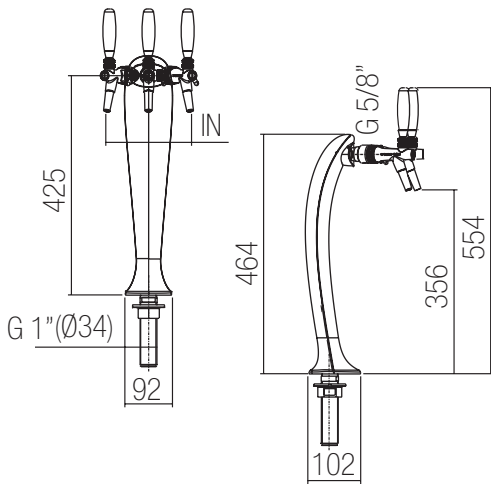

23 VIPER PLUS

2 Vie 3 Vie
2 Lines 3 Lines

IN 118 165

Specifiche e Opzioni

Tubi e ricircoli in plastica inclusi. Possibilità di personalizzazione logo.

Specs and Options

Plastic tubes and recirculation included. Branded logo upon request.

Codice Code	Materiale Material	Luminosa Illuminated	N° vie N° lines	Filetto Thread size	Tubo alim ø (mm) Prod. line ø (mm)	Prezzi Prices
13577	Alluminio Cromato Chrome aluminium		1	5/8"	8	
13215	Alluminio Cromato Chrome aluminium	✓	1	5/8"	8	
13578	Alluminio Cromato Chrome aluminium		2	5/8"	8	
13216	Alluminio Cromato Chrome aluminium	✓	2	5/8"	8	
13579	Alluminio Cromato Chrome aluminium		3	5/8"	8	
13217	Alluminio Cromato Chrome aluminium	✓	3	5/8"	8	