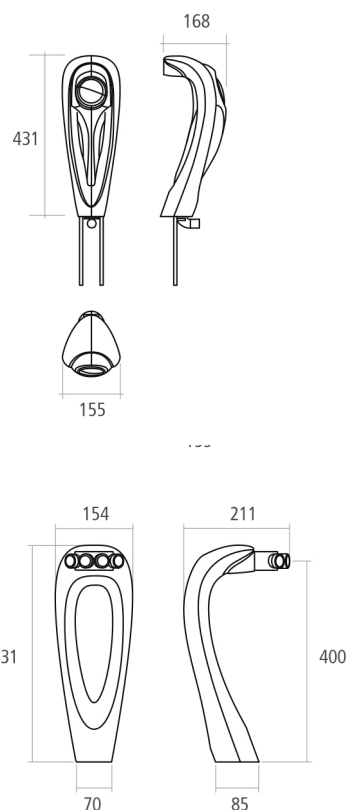

45 VIPER ICE

Specifiche e Opzioni

Tubi prodotto in plastica.

Specs and Options

Product lines in plastic.

Codice Code	Materiale Material	Luminosa Illuminated	N° vie N° lines	Filetto Thread size	Tubo alim. ø (mm) Prod. line ø (mm)	Prezzi Prices
008625	Ottone Cromato Chrome plated brass		1	5/8"	8	
010396*	Ottone Cromato Chrome plated brass	✓	1	5/8"	8	