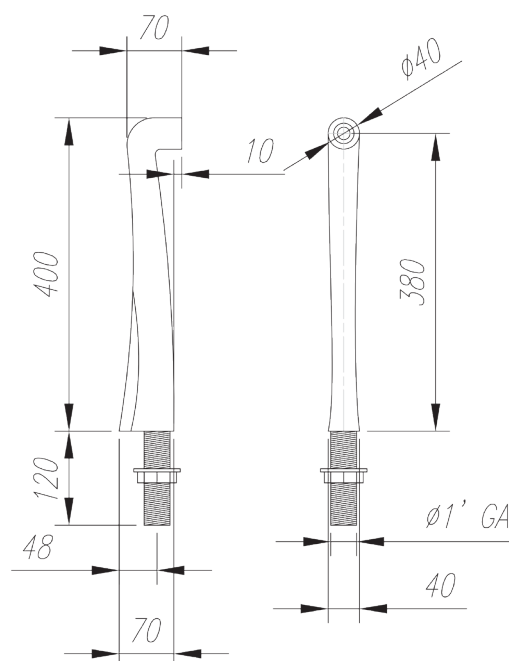

44 SETA ICE

Medaglioni/Badge Holders:
MCCR180
MCCR190

Specifiche e Opzioni

Tubi prodotto in plastica, acciaio inox in differenti diametri su richiesta. Medaglione luminoso opzionale.

Specs and Options

Product lines in plastic or stainless steel in different diameters on demand. LED illumination optional.

Codice Code	Materiale Material	Luminosa Illuminated	N° vie N° lines	Filetto Thread size	Tubo alim. ø (mm) Prod. line ø (mm)	Prezzi Prices
ST1CR	Ottone Cromato Lucido		1	5/8"	8	
588ICE	Polished chrome plated brass					