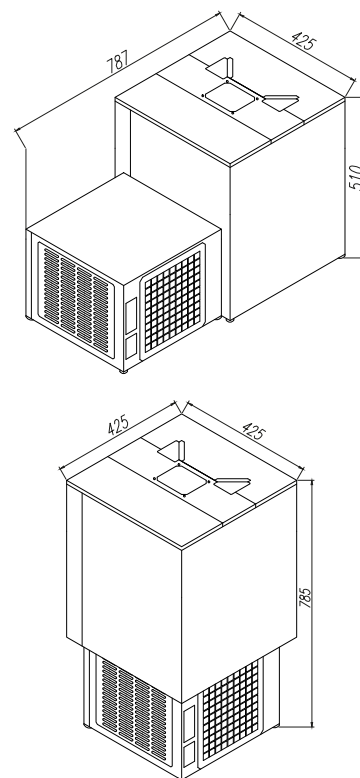

## 18 REVERSIBILE 60

### Specifiche e Opzioni

- **Isotech**
- **Vasca in rotazionale**
- **Con Gas Eco-Friendly R290**
- Tensione a 115V per lotti minimi di 50 pz.
- Con lamiera Inox per lotti minimi di 50 pz.

#### Imballo singolo

Peso: 60 Kg  
 Dimensioni (LxAxP): 562x726x992 mm  
 Dimensioni pallet: 800x1200 mm  
 Quantità per pallet: 1

#### Single packaging

Weight: 60 Kg  
 Dimensions (LxHxW): 562x726x992 mm  
 Size of pallet: 800x1200 mm  
 No. of units per pallet: 1

Codice Code	Materiale Material	Compressore Compressor	Cap. vasca Tank cap.	Banco ghiaccio Ice bank	Prestazione Max Performance Max	N° Vie N° of coils	Pompa ricircolo Recirculation pump	Prezzi Prices
REV1260 LPAR2	<b>Skin Plate</b>	1/2 HP	54 l	25 kg	150 l/h	10	-	