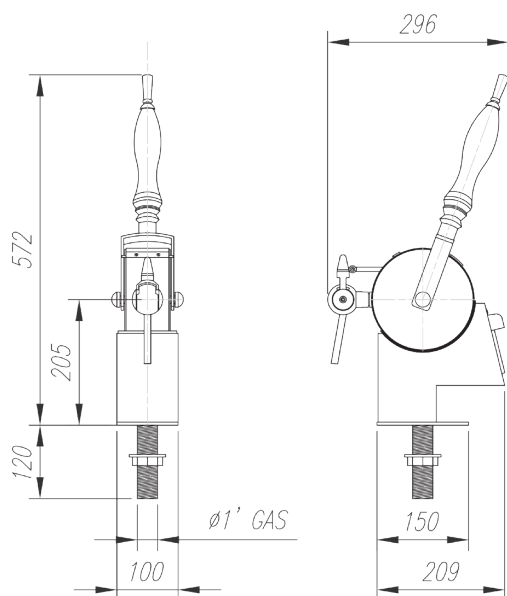

## 14 NELSON

Trasformatori/Transformers:  
010163 (15W)  
010164 (30W)

### Specifiche e Opzioni

Illuminazione a led. Tubo ricircolo non incluso. Tubi prodotto in acciaio inox in differenti diametri su richiesta.

### Specs and Options

Led illumination. Recirculation tube not included. Product lines in plastic or stainless steel in different diameters on demand.

Codice Code	Materiale Material	Luminosa Illuminated	N° vie N° lines	Filetto Thread size	Tubo alim. ø (mm) Prod. line ø (mm)	Prezzi Prices
NL10TG 12L8	<b>Ottone Dorato</b> Gold plated brass	✓	1	1/2"	8	