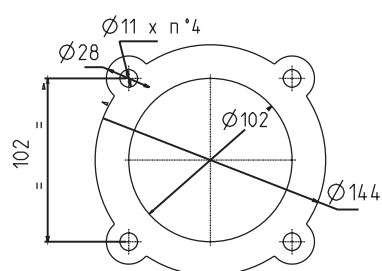

31 MONSTER EVOLUTION

Specifiche e Opzioni

Tubi e ricircoli in plastica inclusi.
In fase di ordine specificare lato rubinetti.

Specs and Options

Plastic tubes and recirculation included. Indicate tap side when ordering this font.

Codice Code	Materiale Material	Luminosa Illuminated	N° vie N° lines	Filetto Thread size	Tubo alim. ø (mm) Prod. line ø (mm)	Prezzi Prices
5263	Acciaio inox Stainless steel		4	5/8"	9,5	