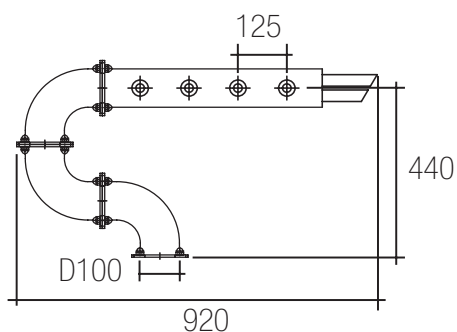

31 MONSTER EVOLUTION

Specifiche e Opzioni

Tubi e ricircoli in plastica inclusi.
In fase di ordine specificare lato rubinetti.

Specs and Options

Plastic tubes and recirculation included. Indicate tap side when ordering this font.

Codice Code	Materiale Material	Luminosa Illuminated	N° vie N° lines	Filetto Thread size	Tubo alim. ø (mm) Prod. line ø (mm)	Prezzi Prices
5263	Acciaio inox Stainless steel		4	5/8"	9,5	