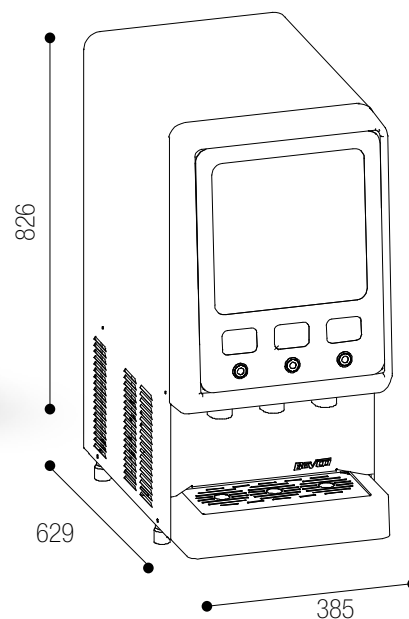

07 FRUTTAMIX PREMIX

Specifiche e Opzioni

- Dispenser per succhi già pronti (Premix)
- Con Gas Eco-Friendly R290
- Chiusura con chiave
- Cella fredda per 2/3 prodotti

Su richiesta:

- Versione dosata con pompe peristaltiche

Specs and Options

- Dispenser for ready-juice (Premix)
- With Eco-Friendly R290 Gas
- Locked with key
- Cold cabinet for 2/3 juices

Available upon request:

- Portion control with peristaltic pumps

Codice Code	N° Prodotti N° Products	Rubinetto a leva Level taps	Prezzi Prices
FXPX2E	2	✓	
FXPX3E	3	✓