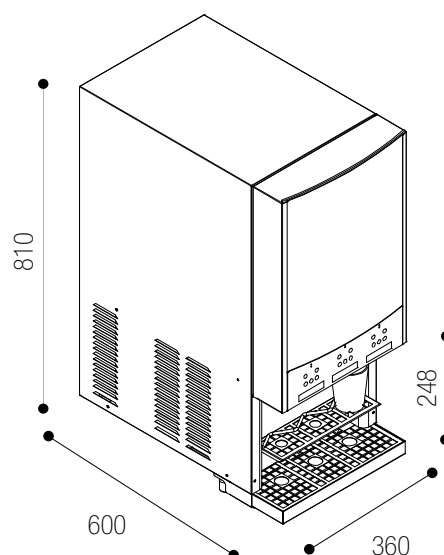

Fruttamix S Postmix con porta F
Fruttamix S Postmix with door F

Specifiche e Opzioni

- Dispenser per succhi concentrati
- Con Gas Eco-Friendly R290
- Soprabanco per installazione medio grandi
- Cella ambiente, fredda o extra fredda
- Gruppo frigo a secco
- Soluzioni per l'erogazione di ogni tipo di succo

Specs and Options

- Dispenser for concentrates
- With Eco-Friendly R290 Gas
- Interchangeable hydraulic system
- Ambient, cold or extra cold cabinet
- Dry cooler
- Solutions suitable for any juice type

Codice Code	Tipo porta Type door	Temp. cella Cabinet temp.	N° Prodotti N° Products	Push button Push button	Dosato Portion button	Pompe peristaltiche int. Built-in peristaltic pumps	Pulsante H₂O Water push button	Prezzi Prices
FXA2 PBE	E (F*)	Ambiente Room	2	✓		2	✓	
N2837 2Z	E (F*)	Ambiente Room	3	✓		3	✓	
FXA3 DE	E (F*)	Ambiente Room	3		✓	3	✓	
FXC2 PBE	E (F*)	Fredda Cold	2	✓		2	✓	
FXC3 PBE	E (F*)	Fredda Cold	3	✓		3	✓	
FXC3 DE	E (F*)	Fredda Cold	3		✓	3	✓	

*Optional: porta F. La porta F consente di montare un display per visualizzare video/Optional: Door F. It allows you to set up a display showing videos.