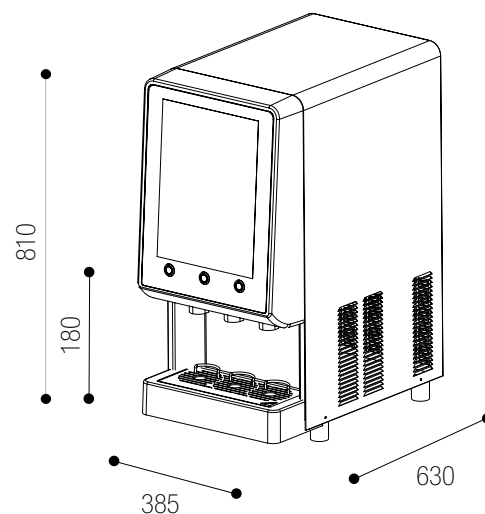

OVER DISPENSER

LED
ILLUMINATION

Specifiche e Opzioni

- Dispenser per succhi concentrati
- Con Gas Eco-Friendly R290
- Erogazione acqua naturale fredda
- Porta in plastica con possibilità di inserimento display