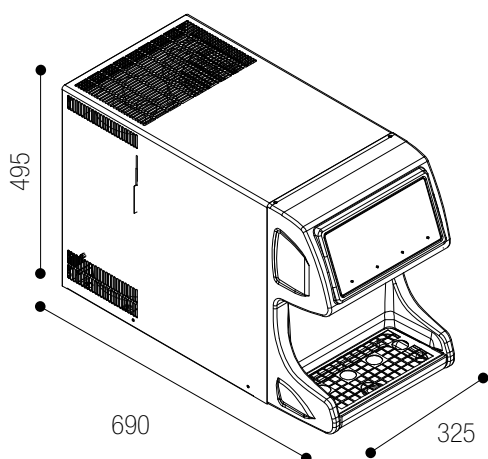

06 B-FRUIT POSTMIX

Specifiche e Opzioni

- Postmix soprabanco per erogazione succhi
- Con Gas Eco-Friendly R290
- BIB esterno con pompe peristaltiche interne e rubinetti specifici per succhi
- Frontale in plastica

Su richiesta:

- Frontale in varie colorazioni

Specs and Options

- Postmix Overcounter for juice dispensing
- With Eco-Friendly R290 Gas
- External BIB with built-in peristaltic pumps and juice tap
- Plastic front panel

Available upon request:

- Front panel available in various colors

Codice Code	N° Prodotti N° Products	Push button Push button	Rubinetti a leva Level taps	Pompe peristaltiche int. Built-in peristaltic pumps	Pompe acqua Water pumps	Pulsante H₂O Water push button	Prezzi Prices
N28239Z	3	✓		3	✓	✓	
N28247Z	4	✓		4	✓	✓	
N28356Z	3		✓	3	✓	✓	
N28127Z	4		✓	4	✓	✓