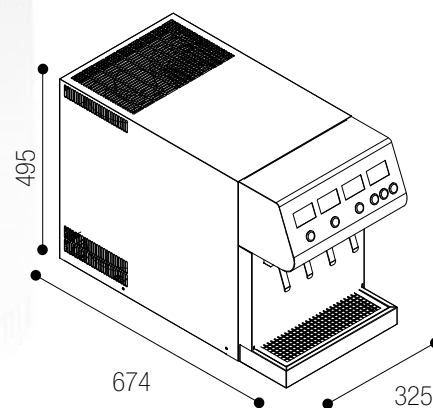

05 MODULO MSU POSTMIX

Specifiche e Opzioni

- Postmix soprabanco per erogazione succhi
- Con Gas Eco-Friendly R290
- BIB esterno con pompe peristaltiche interne e rubinetti specifici per succhi
- Completamente inox

Specs and Options

- Postmix Overcounter for juice dispensing
- With Eco-Friendly R290 Gas
- External BIB with built-in peristaltic pumps and juice tap
- Totally stainless steel

Codice Code	N° Prodotti N° Products	Push button Push button	Rubinetti a leva Level taps	Pompe peristaltiche int. Built-in peristaltic pumps	Pompe acqua Water pumps	Pulsante H₂O Water push button	Prezzi Prices
N28630	3		3	✓	✓	✓	
N28645	4		4	✓	✓	✓	
N28652	3	✓	3	✓	✓	✓	
N28653	4	✓	4	✓	✓	✓