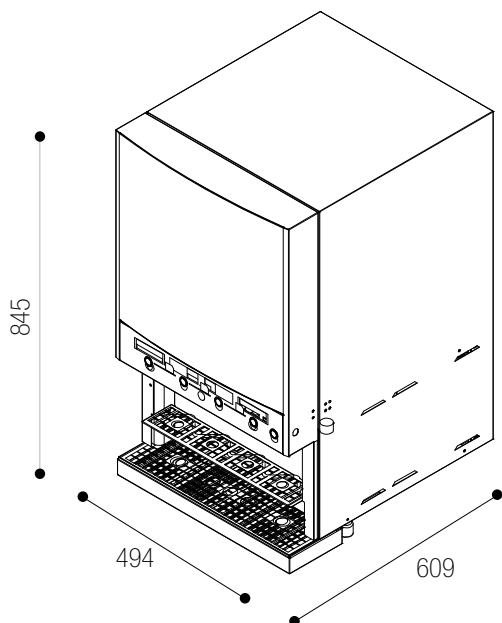

*Optional: porta F. La porta F consente di montare un display per visualizzare video/Optional: Door F. It allows you to set up a display showing videos.

Dimensioni interne cella/
Cabinet internal dimensions:
mm 450x445x320h