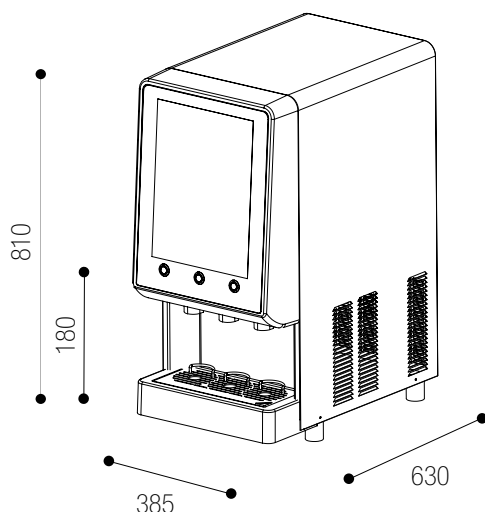

02 FRUTTAMIX POSTMIX SUP

Specifiche e Opzioni

- Dispenser per succhi concentrati
- Con Gas Eco-Friendly R290
- Cella refrigerata
- Gruppo frigo a secco
- Erogazione acqua naturale fredda
- Porta in plastica con possibilità di inserimento display

Specs and Options

- Dispenser for concentrates
- With Eco-Friendly R290 Gas
- Cold cabinet
- Dry cooler
- Cold water selection
- Plastic door. Optional: Display

Codice Code	Tipo porta Type door	Temp. cella Cabinet temp.	N° Prodotti N° Products	Push button Push button	Dosato Portion button	Pompe peristaltiche int. Built-in peristaltic pumps	Pulsante H₂O +soda Water push button+soda	Prezzi Prices
N28421	G	Fredda Cold	3	✓		3	✓