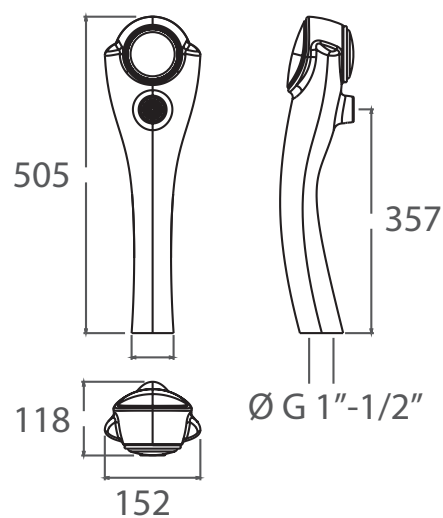

18 GRIFONE

Specifiche e Opzioni

Tubi e ricircoli in plastica inclusi. Possibilità di personalizzazione logo e illuminazione a LED. Disponibile versione dorata e nera su richiesta.

Specs and Options

Plastic tubes and recirculation included. Branded and LED illuminated logo upon request. Golden and black version available upon request.

Codice Code	Materiale Material	Luminosa Illuminated	N° vie N° lines	Filetto Thread size	Tubo alim ø (mm) Prod. line ø (mm)	Prezzi Prices
12868	Ottone Cromato Lucido Polished chrome plated brass	✓	1	5/8"	8	
12940	Ottone Cromato Lucido Polished chrome plated brass	✓	2	5/8"	8	