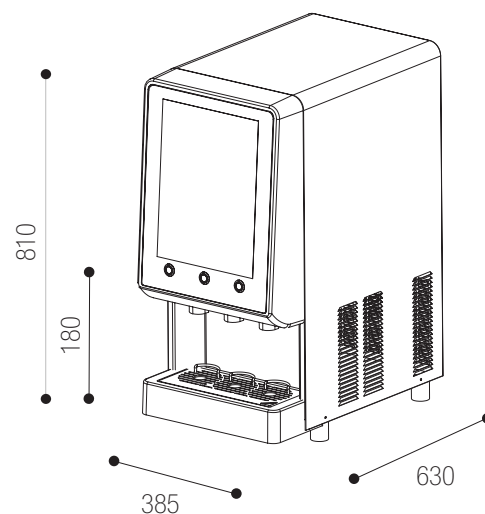

01 FRUTTAMIX POSTMIX STD

Specifiche e Opzioni

- Dispenser per succhi concentrati
- Con Gas Eco-Friendly R290
- Erogazione acqua naturale fredda
- Porta in plastica con possibilità di inserimento display

Specs and Options

- Dispenser for concentrates
- With Eco-Friendly R290 Gas
- Cold water selection
- Plastic door. Optional: Display

Codice Code	Tipo porta Type door	Temp. cella Cabinet temp.	N° Prodotti N° Products	Push button Push button	Dosato Portion button	Pompe peristaltiche int. Built-in peristaltic pumps	Pulsante H ₂ O Water push button	Prezzi Prices
N28420	G	Ambiente Room	3	✓		3	✓	
N28419	G	Fredda Cold	3	✓		3	✓	