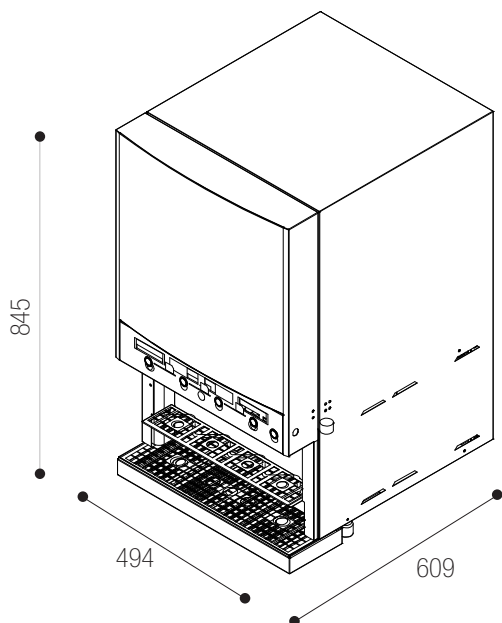

## 04 FRUTTAMIX M POSTMIX

Dimensioni interne cella/  
Cabinet internal dimensions:  
mm 450x445x320h

## Specifiche e Opzioni

- Dispenser per succhi concentrati con una capienza maggiore rispetto al Fruttamix S
- Con Gas Eco-Friendly R290
- Cella ambiente, fredda o extra fredda
- Gruppo frigo a secco
- Soluzioni per l'erogazione di ogni tipo di succo