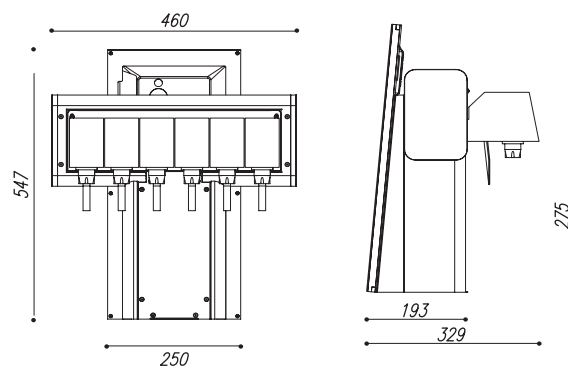

Acciaio lucido
Shiny steel

Acciaio satinato
Satin steel

Acciaio verniciato
Painted steel

	4-6 Vie/Lines	8 Vie/Lines	10 Vie/Lines	12 Vie/Lines
IN	456	588	720	862

Specifiche e Opzioni

- Acciaio inox con diverse rifiniture
- Morsetto bidirezionale (N700848)
- Struttura estetica intercambiabile e personalizzabile
- Monitor 15" per loop video
- Erogazione fino a 12 prodotti gasati/non gasati - Optional Premix (MOQ)

Su richiesta:

- Morsetto bidirezionale
- Display

Specs and Options

- In stainless steel, available on different finishes
- Reversible clamp (N700848)
- Interchangeable and customizable cladding
- Screen 15" for loop videos
- Up to 12 flavors carb/non-carb - Optional: premix (MOQ)

Available upon request:

- Clamp
- Screen

Codice Code	Materiale Material	N° Post-Mix* N° Post-Mix*	Display Display	Raccogli gocce Drip tray	Ricircolo soda Soda circuit	Prezzi Prices
FLPM4	Acciaio Inox Stainless steel	4	-	✓	Optional	
FLPM5	Acciaio Inox Stainless steel	5	-	✓	Optional	
FLPM6	Acciaio Inox Stainless steel	6	-	✓	Optional	
FLPM8	Acciaio Inox Stainless steel	8	-	✓	Optional	
FLPM10	Acciaio Inox Stainless steel	10	-	✓	Optional	