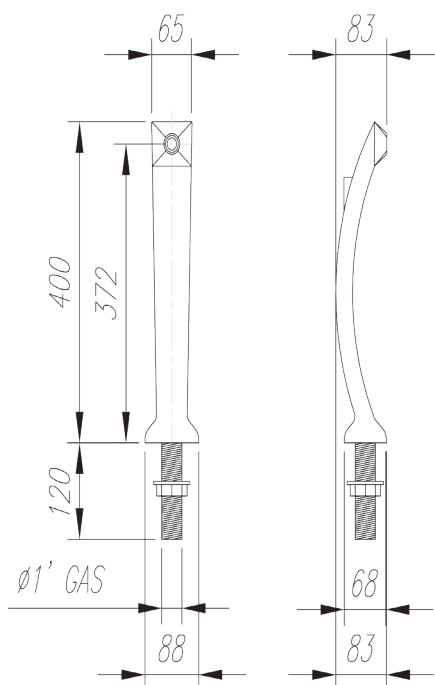

42 EVOLUTION ICE

Medaglioni/Badge Holders:
MEVCR180
MEVCR190

Specifiche e Opzioni

Tubi prodotto in plastica, acciaio inox in differenti diametri su richiesta. Medaglione luminoso LED opzionale.

Specs and Options

Product lines in plastic or stainless steel in different diameters on demand. LED illumination optional.

Codice Code	Materiale Material	Luminosa Illuminated	N° vie N° lines	Filetto Thread size	Tubo alim. ø (mm) Prod. line ø (mm)	Prezzi Prices
EV1CR 588ICE	Ottone Cromato Lucido Polished chrome plated brass		1	5/8"	8	