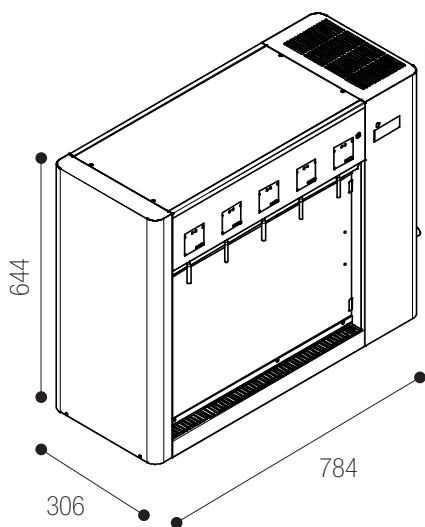

02 EUROBOTTLLE 5

Specifiche e Opzioni

Eurobottle: dispenser per vino in bottiglia, per un approccio alla portata di tutti, di vini di qualità, mantenendo inalterate le caratteristiche organolettiche.

Su richiesta:

- Versione ISOLA (5+5)

Specs and Options

Bottle wine dispenser, to allow anyone to taste even high quality wines and keeping the organoleptic properties.

Available upon request:

- ISLAND version (5+5)

| Codice Code | N° vie N° lines | Impianto Refrigerato Chilled unit | Frigo a DX Fridge Right Side | Frigo a SX Fridge Left Side | Alimentazione Power supply | Prezzi Prices |
|----------------|--------------------|--------------------------------------|---------------------------------|--------------------------------|-------------------------------|------------------|
| N27820 | 5 | ✓ | ✓ | | 230V 50Hz | |
| N26526 | 5 | ✓ | | ✓ | 230V 50Hz | |