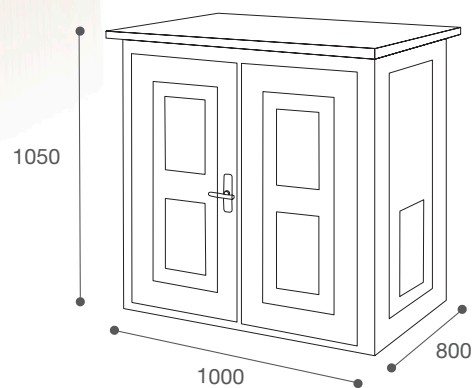

06 ELEGANCE LEGNO

Codice Code	Materiale piano Top material	Materiale pannelli Side panel material	Materiale base Base material	Prezzi Prices
040694	Acciaio Inox Stainless steel	Legno Wood	Alluminio Aluminium	