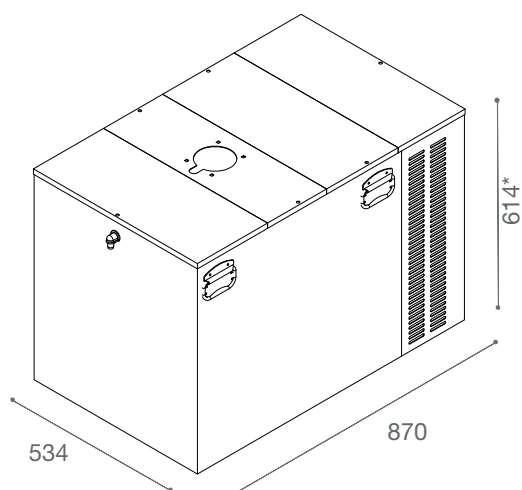

15 BIG 120

*694mm (altezza con pompa/height with pump)

Specifiche e Opzioni

- **Isotech**
- **Vasca in rotazionale**
- **Doppio termostato**
- **Con Gas Eco-Friendly R290**
- Tensione a 115V per lotti minimi di 50 pz.
- Con lamiera Inox per lotti minimi di 50 pz.

Imballo singolo

Peso: 53 Kg
 Dimensioni (LxAxP): 587x726x902 mm
 Dimensioni pallet: 800x1200 mm
 Quantità per pallet: 4

Specs and Options

- **Isotech**
- **Rotomoulded technology**
- **Double thermostat**
- **With Eco-Friendly R290 Gas**
- 115V voltage version for minimum lots of 50 pcs.
- With stainless steel external sheets for minimum lots of 50 pcs.

Single packaging

Weight: 53 Kg
 Dimensions (LxHxW): 587x726x902 mm
 Size of pallet: 800x1200 mm
 No. of units per pallet: 4

Codice Code	Materiale Material	Compressore Compressor	Cap. vasca Tank cap.	Banco ghiaccio Ice bank	Prestazione Max Performance Max	N° Vie N° of coils	Pompa ricircolo Recirculation pump	Prezzi Prices
BG34120 LPR2	Skin Plate	3/4 HP	115 l	50 kg	284 l/h	10	-	