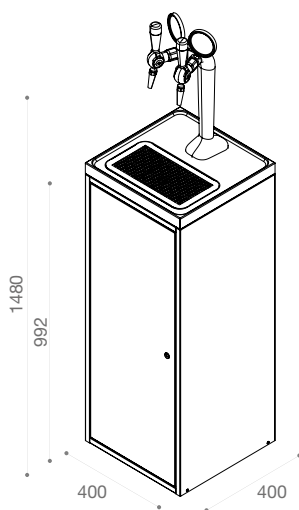

04 AURORA COFFEE

Specifiche e Opzioni

Espressione dell'inconfondibile stile italiano, Aurora è un impianto di spillatura a basso consumo energetico adatto all'organizzazione di party e altri generi di manifestazione.