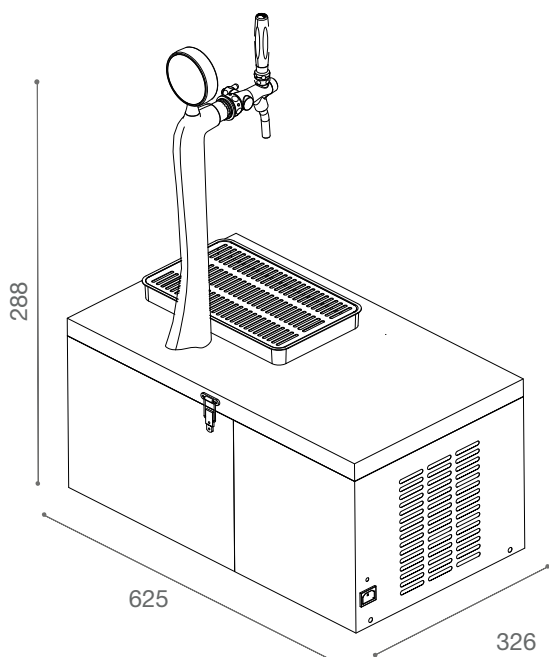

## 05 ARTIC MINI

Colonna e kit raccorderia non inclusi/Tower fittings and coils not included.

### Specifiche e Opzioni

- Isotech
- Vasca in rotazionale
- Gas Eco-Friendly R290