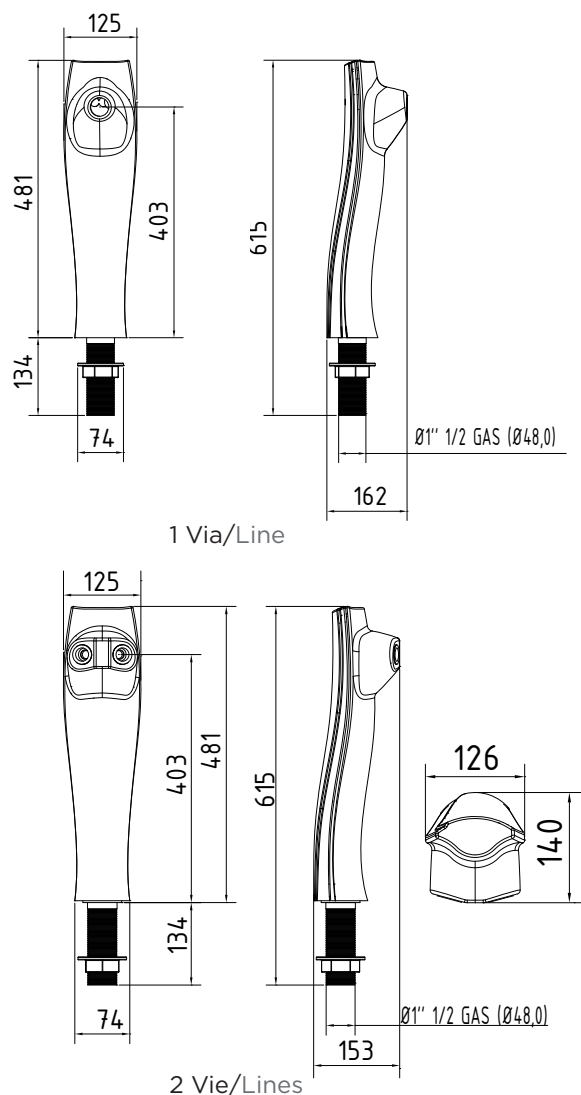

17 ALLEGRA

Specifiche e Opzioni

Ricircolo in plastica incluso. A richiesta ricircolo in rame o in acciaio inox. Tubi prodotto in plastica, su richiesta tubi prodotti in acciaio inox in differenti diametri. Versione condensata, colori e personalizzazioni (anche per pomello) su richiesta (lotto minimo 50 pz.) Allegra luminosa: medaglione luminoso monofacciale LED integrato (Lente 3D/placca termoformata esclusa).

Specs and Options

Plastic recirculation included. Copper or stainless steel recirculation upon request. Product line in plastic, stainless steel in various diameters upon request. Condensation, colours and customization (also for handle) available upon request (min. order quantity 50 pcs.) Allegra illuminated: LED illuminated badge included (3D Lens/Lens with flat thermoformed plate excluded).

Codice Code	Materiale Material	Luminosa Illuminated	N° vie N° lines	Filetto Thread size	Tubo alim. ø (mm) Prod. line ø (mm)	Prezzi Prices
ALL1VTM 588	Vitreous	✓	1	5/8"	8	
ALL1VT 588	Vitreous		1	5/8"	8	
ALL2VT 588	Vitreous		2	5/8"	8	