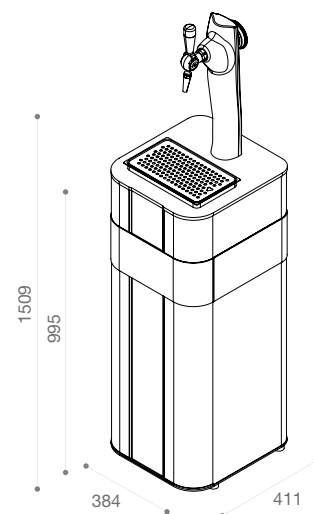

03 ALLEGRA FREESTANDING

Specifiche e Opzioni

Questa soluzione permette di posizionare il punto di spillatura per il nitro coffee dove più necessario. Il mobiletto offre una base ideale per la colonna Allegra, in grado di ospitare al suo interno tutto l'occorrente per la corretta spillatura.

Specs and Options

This solution allows placing nitro coffee dispensing point wherever necessary. The cabinet offers an ideal base for Allegra tower, hosting inside all components for correct dispensing.