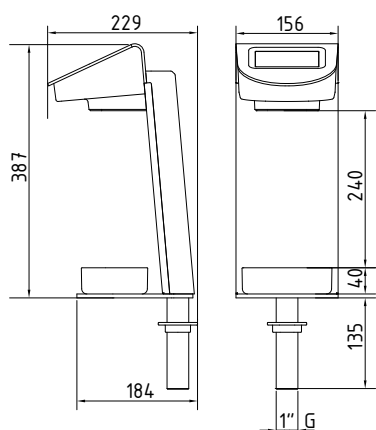

01 PURITY TOWER

Specifiche e Opzioni

- Colonna erogazione dotata di tastiera capacitiva, per acqua a temperatura ambiente, acqua refrigerata, acqua refrigerata gassata, acqua calda
- Carenatura in alluminio, acciaio e materiale plastico
- Abbinabile con diversi modelli di erogatori sottobanco. Armadio d'appoggio non incluso

Specs and Options

- Dispensing tower equipped with capacitive keyboard, for water at room temperature, cold water, sparkling cold water, hot water
- Tower in aluminum, steel and plastic material
- It can be combined with different models of under counter dispensers. Support cabinet not included

Codice Code	Descrizione Description	Colonna Tower	Rubinetto Tap	Punti di erogazione Dispensing points	N° Vie N° of coils	Filetto Thread size	Connessoni Connections	Prezzi Prices
PURFHC	Purity Tower	Alluminio e Acciaio Inox Aluminium and Stainless steel	Cromato Chrome	1	3	5/8"	ø 8 mm	
PURFC	Purity Tower	Alluminio e Acciaio Inox Aluminium and Stainless steel	Cromato Chrome	1	3	5/8"	ø 8 mm	