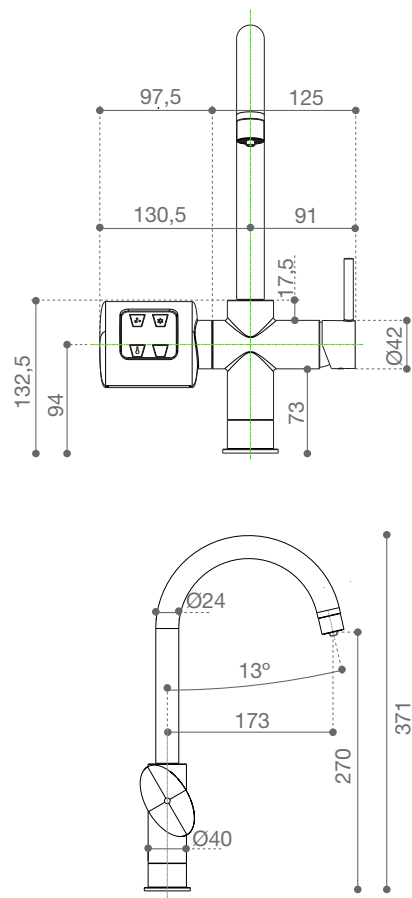

02 GENESIS HOT

Specifiche e Opzioni

- Colonna erogazione per acqua a temperatura ambiente, acqua refrigerata, acqua refrigerata gassata, acqua calda
- Tastiera capacitiva
- Collegabile a qualsiasi impianto di refrigerazione sottolavello e a kit di filtrazione
- Possibile anche funzionamento meccanico con acqua sanitaria
- Colonna in ottone cromato

Specs and Options

- Font dispensing room temperature, cold and sparkling water, hot water
- Display touch
- Connectable to any under counter cooling system and to any filtration system
- Mechanical functioning also possible
- Chrome-plated brass

Codice Code	Descrizione Description	Colonna Tower	Rubinetto Tap	Punti di erogazione Dispensing points	N° Vie N° of coils	Filetto Thread size	Connessoni Connections	Prezzi Prices
16340*	Genesis Hot	Ottone cromato Chrome-plated brass	-	1	4+2	-	-	

*Box valvole compreso/Valve box included.