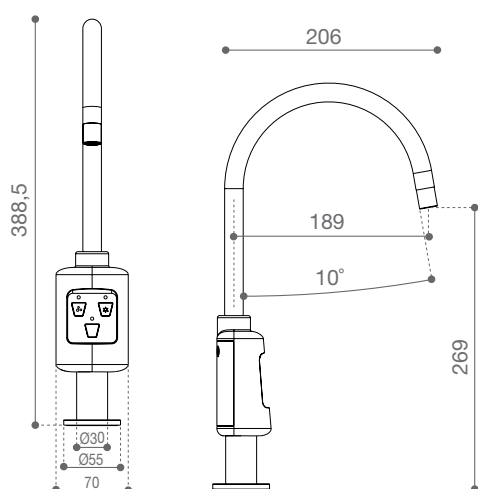

GENESIS COLD

Specifiche e Opzioni

- Colonna erogazione per acqua a temperatura ambiente, acqua refrigerata, acqua refrigerata gassata, acqua calda
- Tastiera capacitiva
- Collegabile a qualsiasi impianto di refrigerazione sottolavello e a kit di filtrazione
- Possibile anche funzionamento meccanico con acqua sanitaria
- Colonna in ottone cromato

Specs and Options

- Font dispensing room temperature, cold and sparkling water, hot water
- Display touch
- Connectable to any under counter cooling system and to any filtration system
- Mechanical functioning also possible
- Chrome-plated brass

Codice Code	Descrizione Description	Colonna Tower	Rubinetto Tap	Punti di erogazione Dispensing points	N° Vie N° of coils	Filetto Thread size	Connessoni Connections	Prezzi Prices
14627*	Genesis Cold	Ottone cromato Chrome-plated brass	-	1	3	-	-	